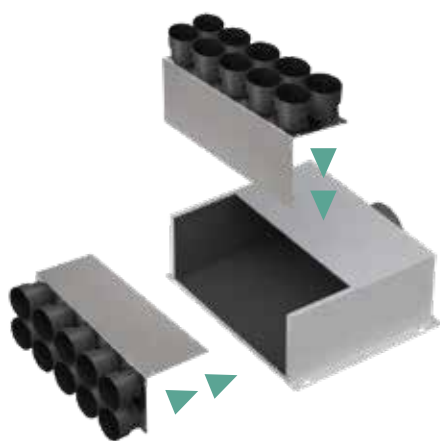

APLICAÇÕES

Possibilidade de variar a posição da entrada de ar (frente/topo) no local.