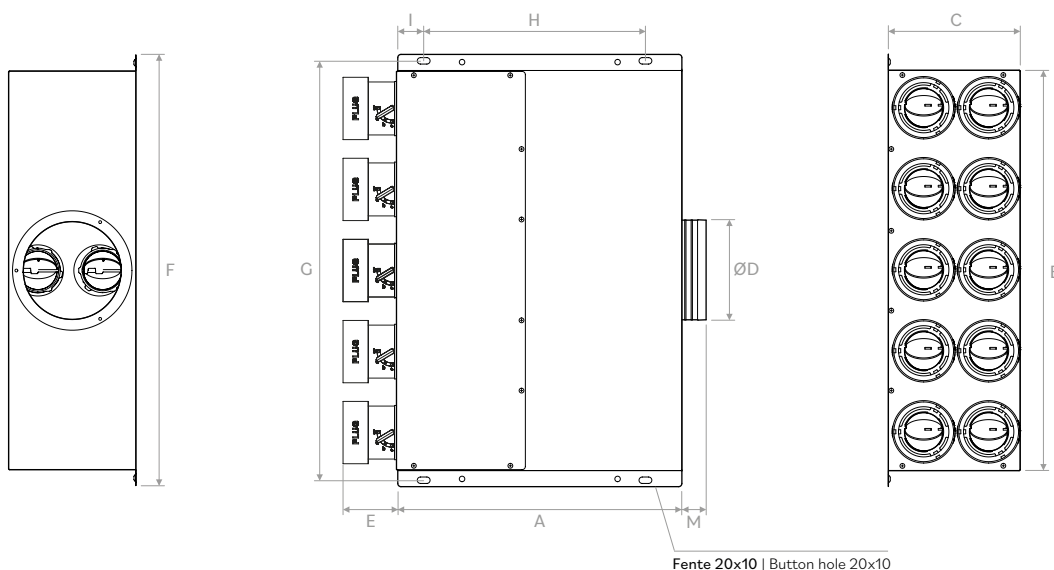

# PLUGPVMCSH10

**Descrição:** Coletor de distribuição multidirecional em chapa galvanizada com isolamento acústico interior.

## DESENHOS

PLUGPVMCSH10

	A	B	C	ØD	E	F	G	H	I	M
mm	442	624	202	156	83,5	674	654	345	40	38