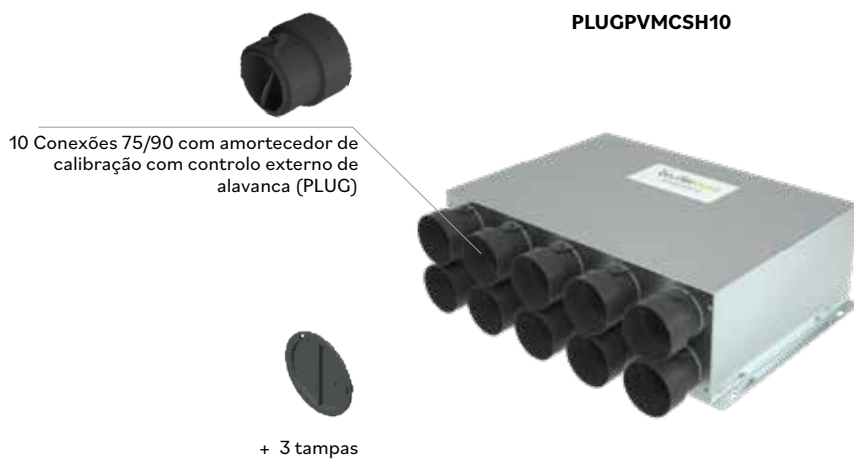

# PLUGPVMCSH10

**Descrição:** Coletor de distribuição multidirecional em chapa galvanizada com isolamento acústico interior.