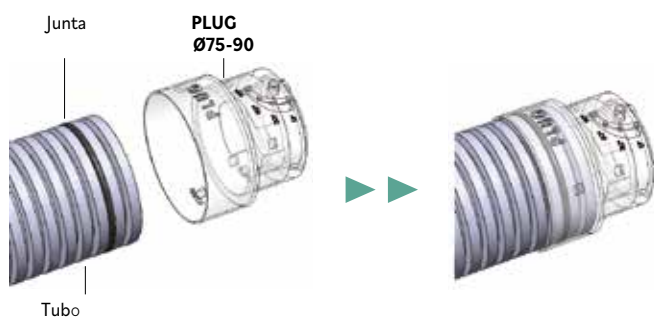

PLUGPVMCSH10

PERDAS DE CARGA

PLUGPVMCSH10 CONEXÕES LATERAIS

PLUGPVMCSH10 CONEXÕES POSTERIORES

APLICAÇÕES

Possibilidade de variar a posição da entrada de ar (frente/topo) no local.