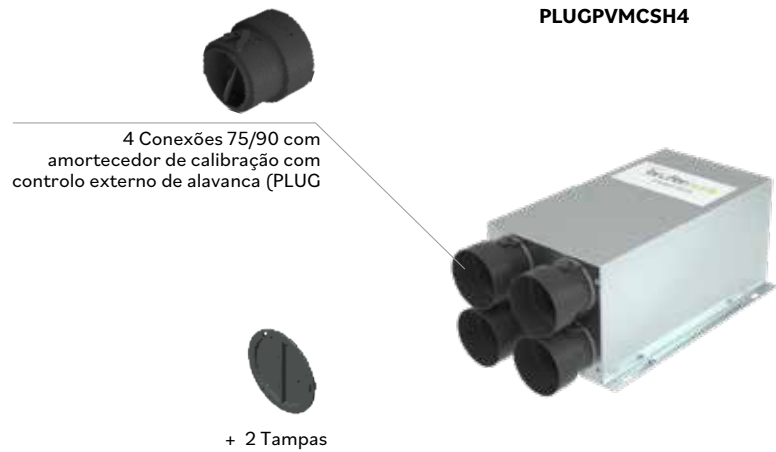

PLUGPVMCSH4

Descrição: Coletor de distribuição multidirecional em chapa galvanizada com isolamento acústico interior.

DESENHOS

PLUGPVMCSH4

	A	B	C	ØD	E	F	G	H	I	M
mm	442	237	202	156	83,5	287	267	345	40	38

PLUGPVMCSH4

PERDAS DE CARGA

PLUGPVMCSH4 CONEXÕES LATERAIS

PLUGPVMCSH4 CONEXÕES POSTERIORES

APLICAÇÕES

Possibilidade de variar a posição da entrada de ar (frente/topo) no local.

VENTALOGIC

Ar puro Vida plena

DISTRIBUÍDO POR: Lizgrácios, Lda.