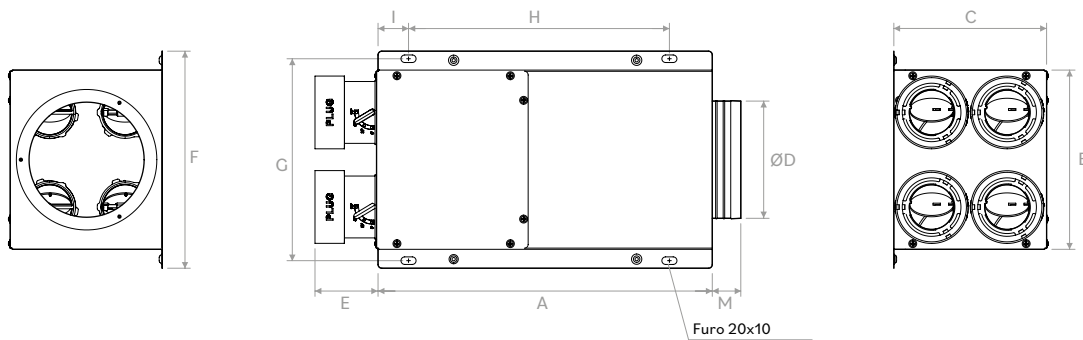

PLUGPVMCSH4

Descrição: Coletor de distribuição multidirecional em chapa galvanizada com isolamento acústico interior.

DESENHOS

PLUGPVMCSH4

	A	B	C	ØD	E	F	G	H	I	M
mm	442	237	202	156	83,5	287	267	345	40	38

PLUGPVMCSH4

PERDAS DE CARGA

PLUGPVMCSH4 CONEXÕES LATERAIS

PLUGPVMCSH4 CONEXÕES POSTERIORES

APLICAÇÕES

Possibilidade de variar a posição da entrada de ar (frente/topo) no local.

VENTALOGIC

Ar puro Vida plena

DISTRIBUÍDO POR: Lizgrácios, Lda.