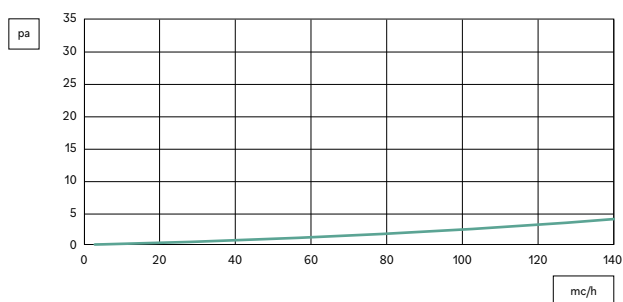

PLUGPVMCSH4 CONEXÕES POSTERIORES