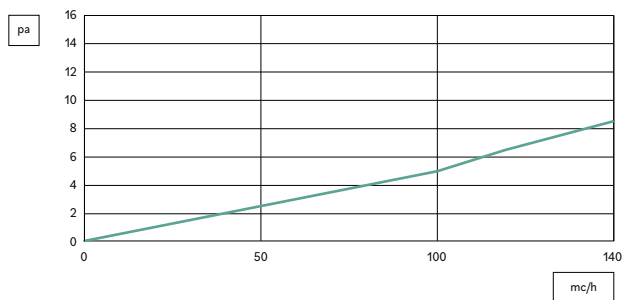

PLUGPVMCSH4

PERDAS DE CARGA

PLUGPVMCSH4 CONEXÕES LATERAIS