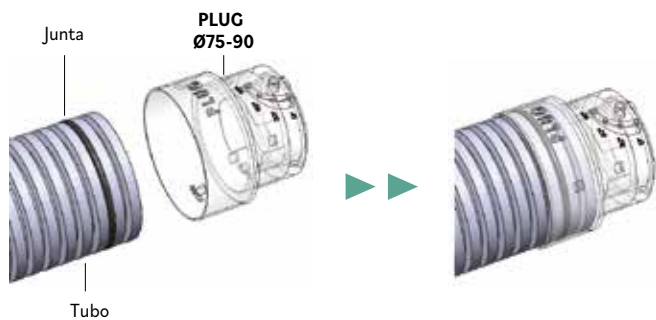

PLUGPVMCSH4

Descrição: Coletor de distribuição multidirecional em chapa galvanizada com isolamento acústico interior.

DESENHOS

PLUGPVMCSH4

	A	B	C	ØD	E	F	G	H	I	M
mm	442	237	202	156	83,5	287	267	345	40	38

PLUGPVMCSH4

PERDAS DE CARGA

PLUGPVMCSH4 CONEXÕES LATERAIS

PLUGPVMCSH4 CONEXÕES POSTERIORES

APLICAÇÕES

Possibilidade de variar a posição da entrada de ar (frente/topo) no local.

VENTALOGIC

Ar puro Vida plena

DISTRIBUÍDO POR: Lizgrácios, Lda.