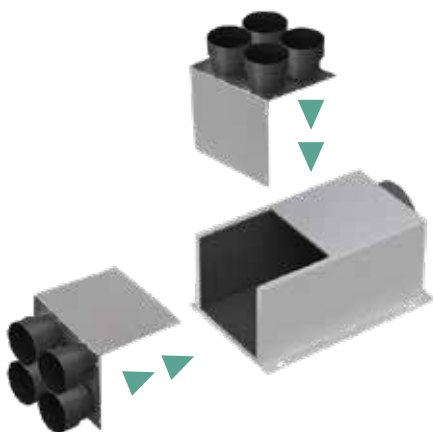

PLUGPVMCSH4

Descrição: Coletor de distribuição multidirecional em chapa galvanizada com isolamento acústico interior.

DESENHOS

PLUGPVMCSH4

	A	B	C	ØD	E	F	G	H	I	M
mm	442	237	202	156	83,5	287	267	345	40	38

PLUGPVMCSH4

PERDAS DE CARGA

PLUGPVMCSH4 CONEXÕES LATERAIS

PLUGPVMCSH4 CONEXÕES POSTERIORES

APLICAÇÕES

Possibilidade de variar a posição da entrada de ar (frente/topo) no local.

VENTALOGIC

Ar puro Vida plena

DISTRIBUÍDO POR: Lizgrácios, Lda.