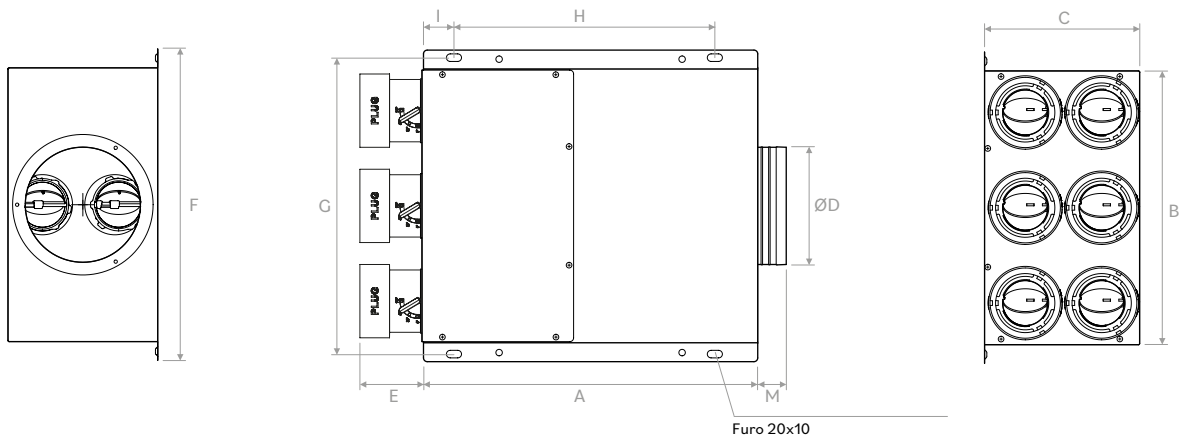

PLUGPVMCSH6

Descrição: Coletor de distribuição multidirecional em chapa galvanizada com isolamento acústico interior.

DESENHOS

PLUGPVMCSH6

	A	B	C	ØD	E	F	G	H	I	M
mm	442	362	202	156	83,5	412	392	345	40	38

PLUGPVMCSH6

PERDAS DE CARGA

PLUGPVMCSH6 CONEXÕES LATERAIS

PLUGPVMCSH6 CONEXÕES POSTERIORES

APLICAÇÕES

VENTALOGIC

Ar puro Vida plena

DISTRIBUÍDO POR: Lizgrácios, Lda.

Rua Central, 34 Casal dos Claros
2400-765 Amor Leiria