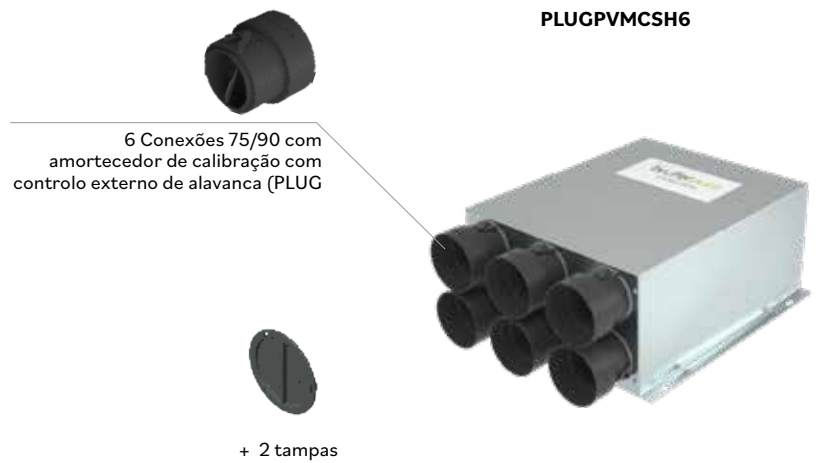

PLUGPVMCSH6

Descrição: Coletor de distribuição multidirecional em chapa galvanizada com isolamento acústico interior.

DESENHOS

PLUGPVMCSH6

	A	B	C	ØD	E	F	G	H	I	M
mm	442	362	202	156	83,5	412	392	345	40	38

PLUGPVMCSH6

PERDAS DE CARGA

PLUGPVMCSH6 CONEXÕES LATERAIS

PLUGPVMCSH6 CONEXÕES POSTERIORES

APLICAÇÕES

VENTALOGIC

Ar puro Vida plena

DISTRIBUÍDO POR: Lizgrácios, Lda.

Rua Central, 34 Casal dos Claros
2400-765 Amor Leiria