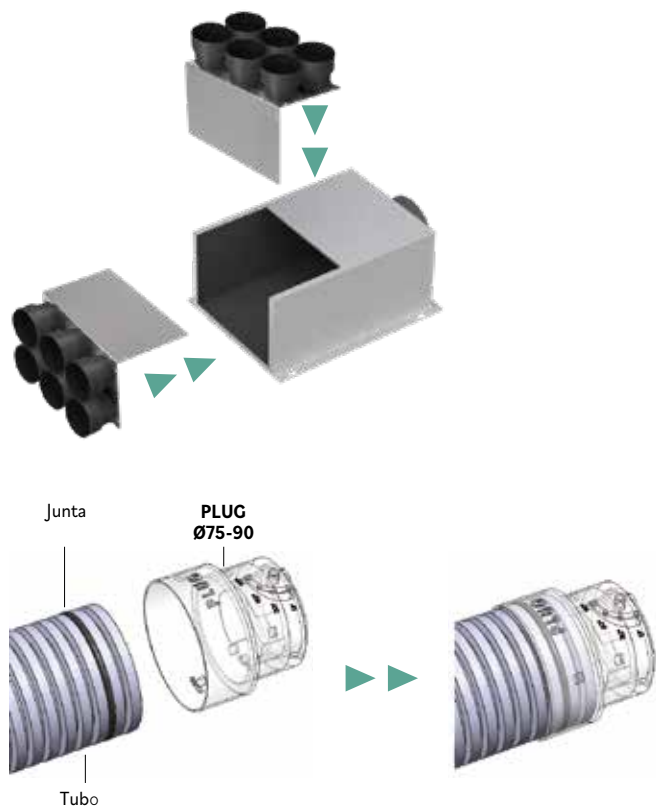

PLUGPVMCSH6

Descrição: Coletor de distribuição multidirecional em chapa galvanizada com isolamento acústico interior.

DESENHOS

PLUGPVMCSH6

	A	B	C	ØD	E	F	G	H	I	M
mm	442	362	202	156	83,5	412	392	345	40	38

PLUGPVMCSH6

PERDAS DE CARGA

PLUGPVMCSH6 CONEXÕES LATERAIS

PLUGPVMCSH6 CONEXÕES POSTERIORES

APLICAÇÕES

VENTALOGIC

Ar puro Vida plena

DISTRIBUÍDO POR: Lizgrácios, Lda.

Rua Central, 34 Casal dos Claros
2400-765 Amor Leiria