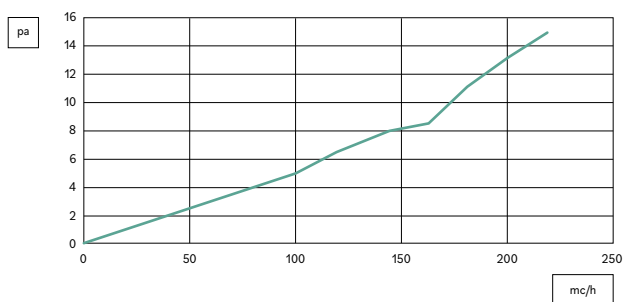

PLUGPVMCSH6

PERDAS DE CARGA

PLUGPVMCSH6 CONEXÕES LATERAIS