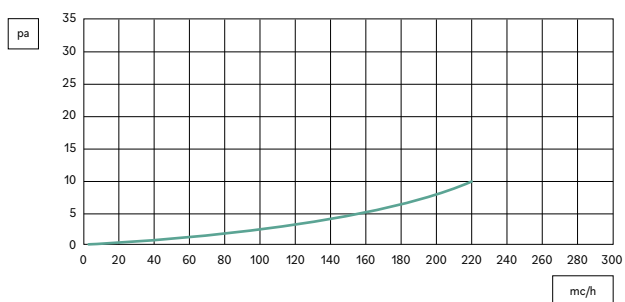

PLUGPVMCSH6 CONEXÕES POSTERIORES