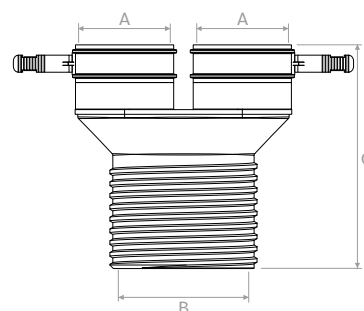

## VMP90

Coude 90° en plastique.  
Plastic elbow 90°.

Modèle   Model		ØA	B	C
<b>VMP9075</b>	mm	75	103	128
<b>VMP9090</b>	mm	92	117	147

## VMRDP

Raccord de soupape 125 92 en plastique.  
Plastic valve connection 125 92.

Modèle   Model		ØA	ØB	C
<b>VMRDP90</b>	mm	92	125	180

## VMRD2P

Raccord de soupape 125-2 raccords en plastique.  
Plastic valve connection 125-2 connections.

Modèle   Model		ØA	B	C
<b>VMRD2P75</b>	mm	75	125	190
<b>VMRD2P90</b>	mm	92	125	382

## VMR90P

Raccord de valve 125 92 90° en plastique.  
Plastic valve connection 125 92 90°.

Modèle   Model		ØA	ØB	C	D
VMR90P	mm	125	92	196	360