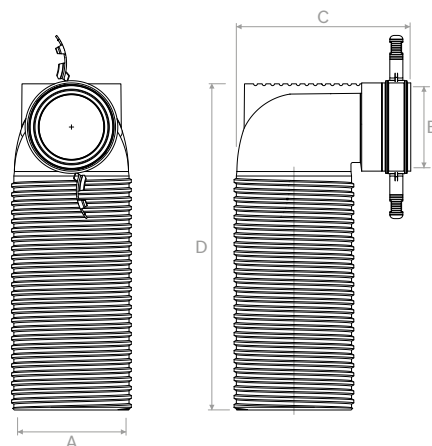

## VMRDP

Raccord de soupape 125 92 en plastique.  
Plastic valve connection 125 92.

Modèle   Model		ØA	ØB	C
<b>VMRDP90</b>	mm	92	125	180

## VMRD2P

Raccord de soupape 125-2 raccords en plastique.  
Plastic valve connection 125-2 connections.

Modèle   Model		ØA	B	C
<b>VMRD2P75</b>	mm	75	125	190
<b>VMRD2P90</b>	mm	92	125	382

## VMR90P

Raccord de valve 125 92 90° en plastique.  
Plastic valve connection 125 92 90°.

Modèle   Model		ØA	ØB	C	D
VMR90P	mm	125	92	196	360

## VMR902P

Raccord de valve 125-2- fixations 90°, en plastique.  
Plastic valve connection 125-2 connections 90°.

Modèle   Model		A	B	ØC	D
VMR902P75	mm	94	125	75	330
VMR902P90	mm	123	125	92	361