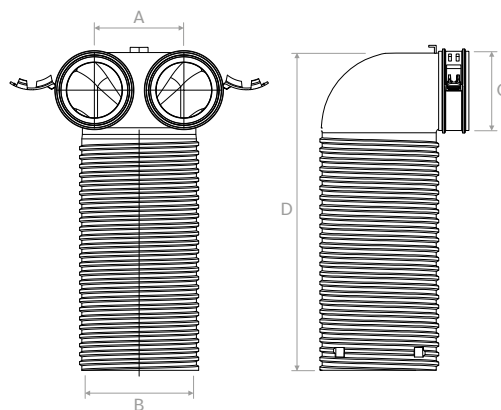

## VMRD2P

Raccord de soupape 125-2 raccords en plastique.  
Plastic valve connection 125-2 connections.

Modèle   Model		ØA	B	C
<b>VMRD2P75</b>	mm	75	125	190
<b>VMRD2P90</b>	mm	92	125	382

## VMR90P

Raccord de valve 125 92 90° en plastique.  
Plastic valve connection 125 92 90°.

Modèle   Model		ØA	ØB	C	D
VMR90P	mm	125	92	196	360

## VMR902P

Raccord de valve 125-2- fixations 90°, en plastique.  
Plastic valve connection 125-2 connections 90°.

Modèle   Model		A	B	ØC	D
VMR902P75	mm	94	125	75	330
VMR902P90	mm	123	125	92	361