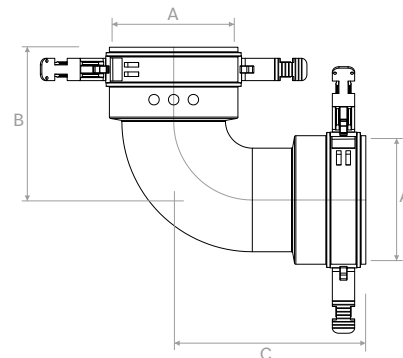

Modèle   Model		A	B	C	ØD	E	F
<b>HFB902</b>	mm	270	47	98	90	127	71,5
<b>HFB90ANLRED</b>	mm	-	-	-	-	-	-
<b>HFB90ANLBLU</b>	mm	-	-	-	-	-	-

## VMP90

Coude 90° en plastique.  
Plastic elbow 90°.

Modèle   Model		ØA	B	C
<b>VMP9075</b>	mm	75	103	128
<b>VMP9090</b>	mm	92	117	147

## VMR90P

Raccord de valve 125 92 90° en plastique.  
Plastic valve connection 125 92 90°.

Modèle   Model		ØA	ØB	C	D
VMR90P	mm	125	92	196	360