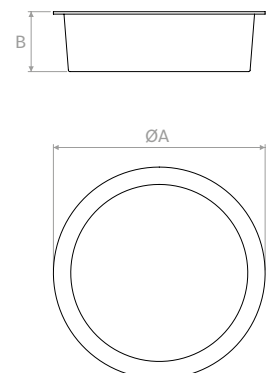

Modèle | Model		ØA	B
TPVM0075	mm	70	20
TPVM0090	mm	85	20