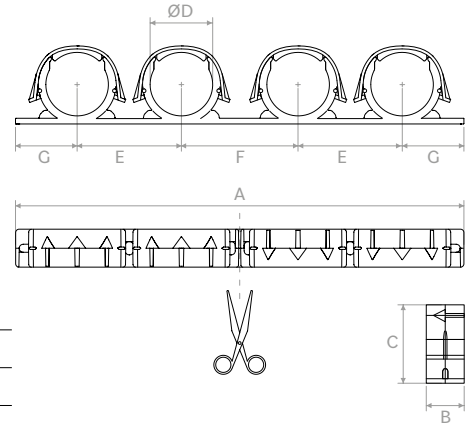

RACCORDS RONDS | ROUND ACCESSORIES

HFB

Kit support de fixation murale pour tube Ø 75 mm comprenant 4 logements avec 2 clips rouges et 2 clips bleus.
Four-place Ø 75 mm hose wall fixing bracket kit with 4 red clips and 4 blu clips.

Modèle | Model		A	B	C	ØD	E	F	G
HFB754	mm	473	40	83	75	110	123	65
HFB75ANLRED	mm	-	-	-	-	-	-	-
HFB75ANLBLU	mm	-	-	-	-	-	-	-

Kit support de fixation murale pour tube Ø 90 mm comprenant 2 logements avec 1 clip rouge et 1 clip bleu.
Two-place Ø 90 mm hose wall fixing bracket kit with 1 red clips and 1 blu clips.