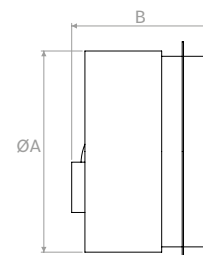

### VMA75 / VMA90

Connecteur de jonction pour tube ondulé MVDMFLEX75 / MVDMFLEX90.  
Connector for corrugated flexible hose diameter MVDMFLEX75 / MVDMFLEX90.

Modèle   Model		A	B
VMA75	mm	130	83
VMA90	mm	110	101

### RPCM080

Régulateur de débit à membrane Ø 80mm 15-50 m<sup>3</sup>/h.  
Membrane flow regulator Ø 80mm 15-50 mc/h.

Modèle   Model		ØA	B
RPCM080	mm	76	52

## VMR90P

Raccord de valve 125 92 90° en plastique.  
Plastic valve connection 125 92 90°.

Modèle   Model		ØA	ØB	C	D
VMR90P	mm	125	92	196	360