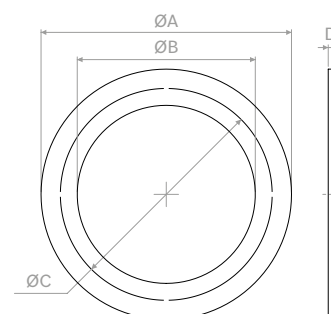

### RPCM080

Régulateur de débit à membrane Ø 80mm 15-50 m<sup>3</sup>/h.  
Membrane flow regulator Ø 80mm 15-50 mc/h.

Modèle   Model		ØA	B
RPCM080	mm	76	52

### MVDNGPK

Joint d'étanchéité pour tuyaux MVDN Ø 75/90mm (boîte de 5 pièces).  
Sealing gaskets hose MVDN Ø 75/90mm (packaging 5 pcs).

Modèle   Model		ØA	ØB	ØC	D
MVDNGPK	mm	92±0,2	65,4±0,2	77,8±0,2	2±0,3

## VMR90P

Raccord de valve 125 92 90° en plastique.  
Plastic valve connection 125 92 90°.

Modèle   Model		ØA	ØB	C	D
VMR90P	mm	125	92	196	360

## VMR902P

Raccord de valve 125-2- fixations 90°, en plastique.  
Plastic valve connection 125-2 connections 90°.

Modèle   Model		A	B	ØC	D
VMR902P75	mm	94	125	75	330
VMR902P90	mm	123	125	92	361