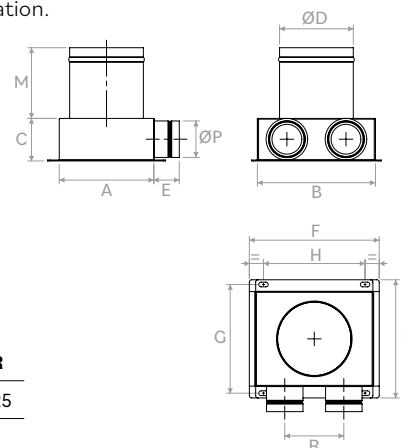

## VMRD2P

Raccord de soupape 125-2 raccords en plastique.  
Plastic valve connection 125-2 connections.

Modèle   Model		ØA	B	C
<b>VMRD2P75</b>	mm	75	125	190
<b>VMRD2P90</b>	mm	92	125	382

## VMR90P

Raccord de valve 125 92 90° en plastique.  
Plastic valve connection 125 92 90°.

Modèle   Model		ØA	ØB	C	D
VMR90P	mm	125	92	196	360

## VMR902P

Raccord de valve 125-2- fixations 90°, en plastique.  
Plastic valve connection 125-2 connections 90°.

Modèle   Model		A	B	ØC	D
VMR902P75	mm	94	125	75	330
VMR902P90	mm	123	125	92	361

## PVMR125

Plénum pour vanne Ø 125 mm, isolé acoustiquement à l'intérieur avec raccords 2 Ø 75 mm.  
Valve plenum box Ø 125mm with 2 side spigot Ø 75mm and acoustic internal insulation.

Modèle   Model		A	B	C	ØD	E	F	G	H	L	M	ØP	R
PVMR125	mm	200	250	90	125	60	275	230	215	250	150	75	125