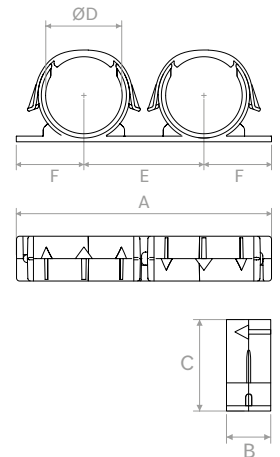

Modèle | Model		A	B	C	ØD	E	F
HFB902	mm	270	47	98	90	127	71,5
HFB90ANLRED	mm	-	-	-	-	-	-
HFB90ANLBLU	mm	-	-	-	-	-	-

TPVM0075 / TPVM0090

Capuchon en PVC pour tuyau ondulé.
PVC cap for corrugated hose.