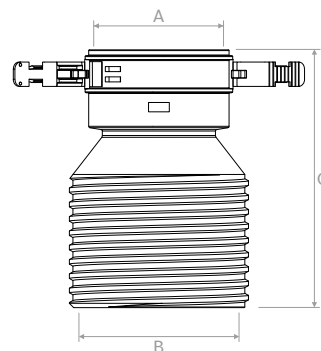

## VMP90

Coude 90° en plastique.  
Plastic elbow 90°.

Modèle   Model		ØA	B	C
<b>VMP9075</b>	mm	75	103	128
<b>VMP9090</b>	mm	92	117	147

## VMRDP

Raccord de soupape 125 92 en plastique.  
Plastic valve connection 125 92.

Modèle   Model		ØA	ØB	C
<b>VMRDP90</b>	mm	92	125	180