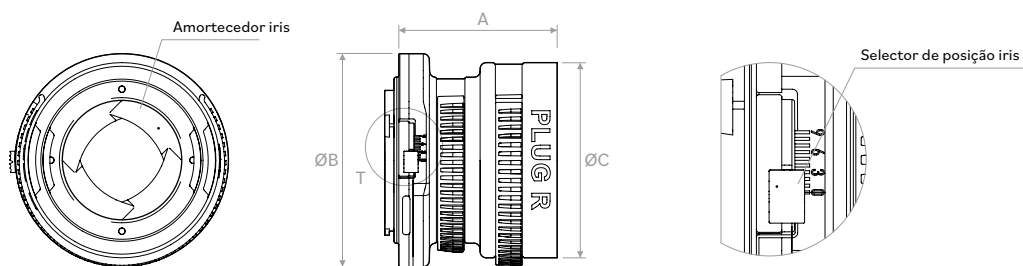

UNIVERSE

PLUGR

Conexão par VMC para tubo corrugado 75/90mm com amortecedor iris

DESENHOS

	A	ØB	ØC
mm	78	105	96

PERFORMANCES

Dados de queda de pressão de ar testados num laboratório independente de acordo com a norma ISO 5801:2017

Posição	0	3	6	9
Caudal (mc/h)	Perdas (pa)			
10	13	6,5	2,3	0,8
20	22,6	13,3	4,6	1,5
30	50,4	30,2	10,9	3,4
40	88,6	53,2	19,6	6,6
50	137,1	82,4	30,6	10,9

VENTALOGIC

Ar puro Vida plena

**DISTRIBUÍDO POR: Lizgrácios,
Lda. Rua Central, 34 Casal dos
Claros 2400-765 Amor Leiria**