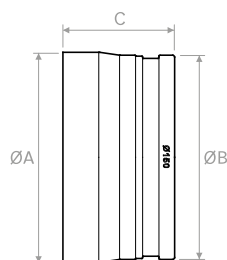

## UNIVERSE 125

---

	ØA	ØB	C
mm	160	122	86

Conexão 160/125 mm em material plástico para ser inserida por pressão no coletor UNIVERSE.

## UNIVERSE 150

---

	ØA	ØB	C
mm	160	157	86

Conexão 160/150 mm em material plástico para ser inserida por pressão no coletor UNIVERSE.