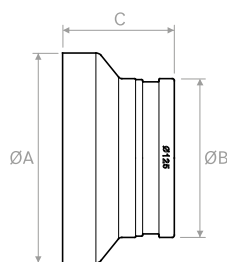

## UNIVERSE 125

---

	ØA	ØB	C
mm	160	122	86

Conexão 160/125 mm em material plástico para ser inserida por pressão no coletor UNIVERSE.

## UNIVERSE 150

---

	ØA	ØB	C
mm	160	157	86

Conexão 160/150 mm em material plástico para ser inserida por pressão no coletor UNIVERSE.